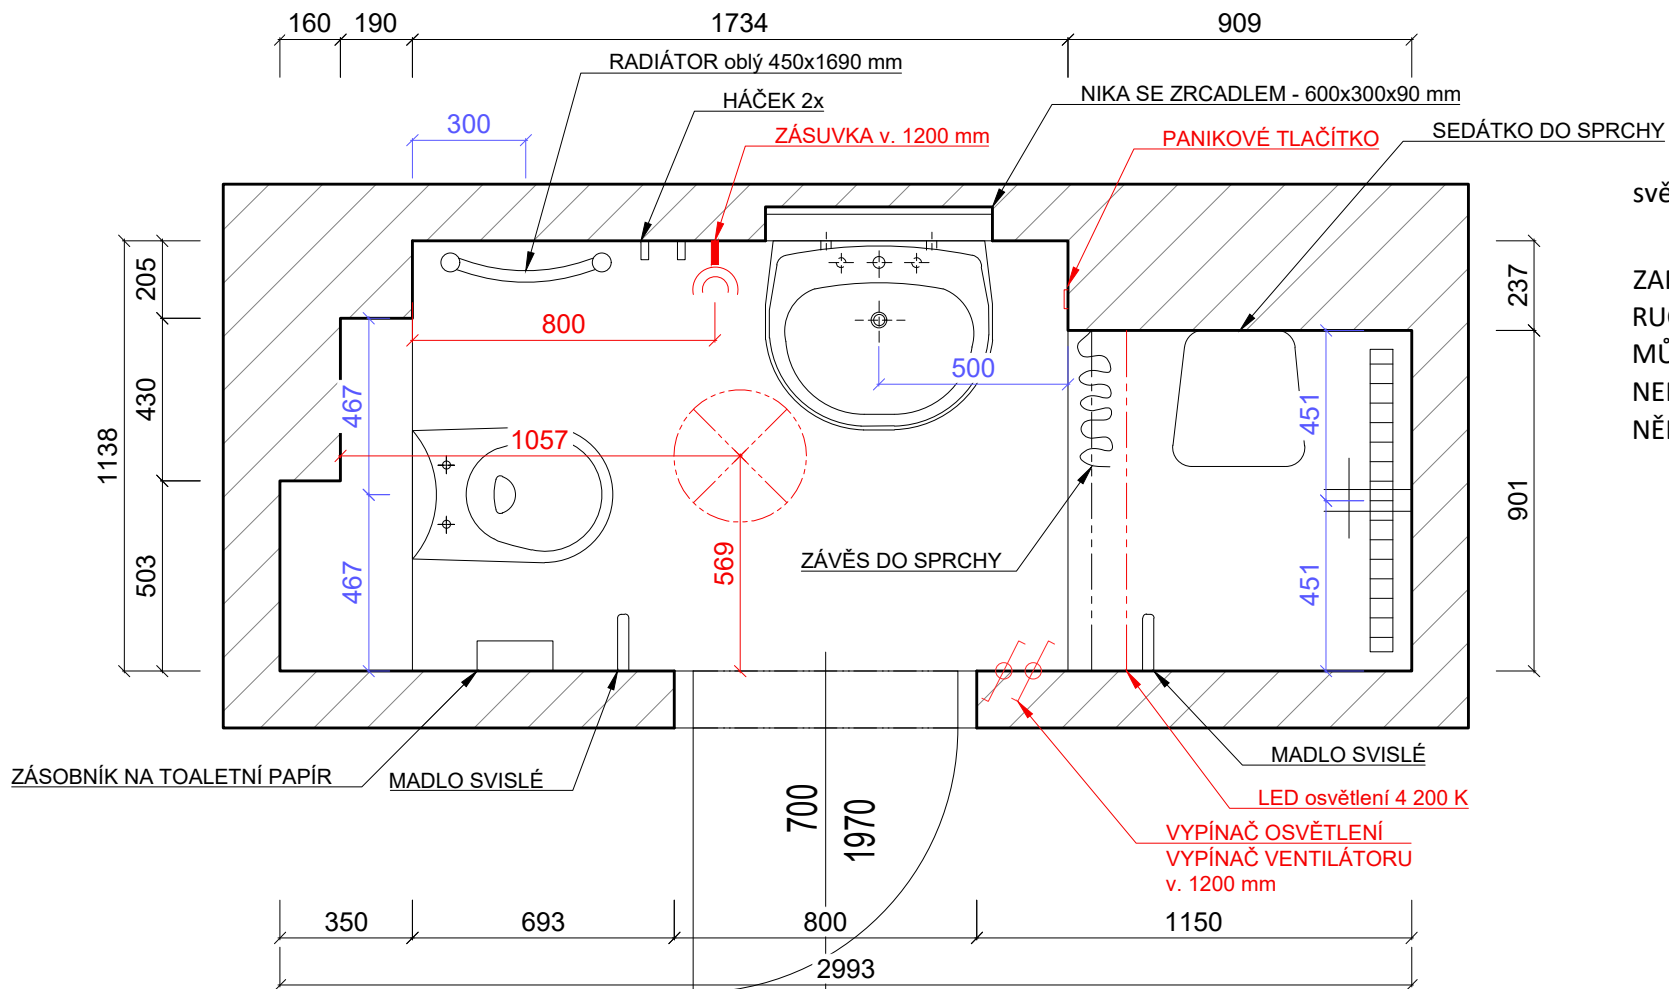

# KOUPELNA č. 205

Letiny, budova Morava  
2. patro

## VÝKAZ VÝMĚR:

| Č. M. | ÚČEL MÍSTNOSTI | PODLAHA m <sup>2</sup> | STĚNY m <sup>2</sup> | STROP m <sup>2</sup> | PODLAHA+STĚNY m <sup>2</sup> |
|-------|----------------|------------------------|----------------------|----------------------|------------------------------|
| 205   | KOUPELNA       | 2.8                    | 24.5                 | 2.8                  | 27.3                         |

světla výška místnosti: 2 920 mm

ZAMĚŘENÍ BYLO PROVEDENO  
RUČNĚ LASEREM A METREM A  
MŮŽE VYKAZOVAT DROBNÉ  
NEPŘESNOSTI V ŘÁDECH  
NĚKOLIKA CENTIMETRŮ.