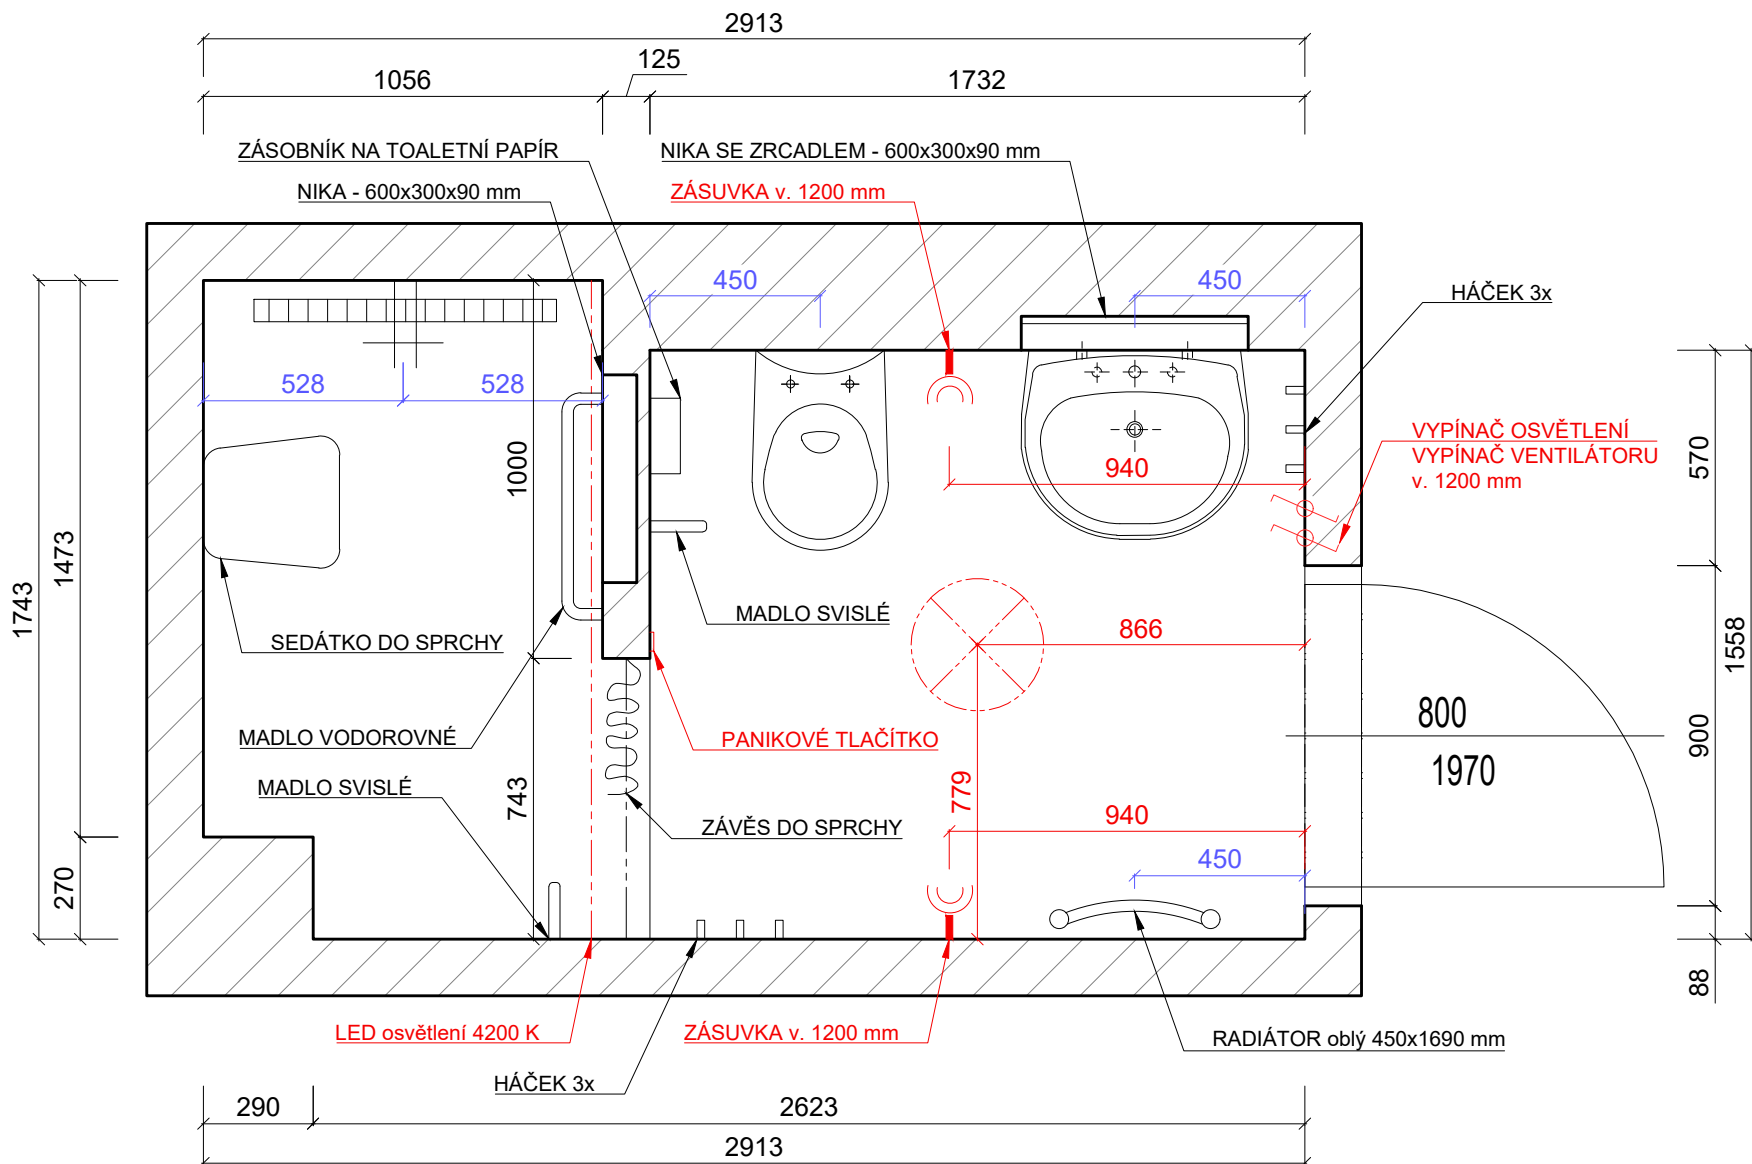

# KOUPELNA č. 401

Letiny, budova Morava  
4. patro

## VÝKAZ VÝMĚR:

Č. M.	ÚČEL MÍSTNOSTI	PODLAHA m <sup>2</sup>	STĚNY m <sup>2</sup>	STROP m <sup>2</sup>	PODLAHA + STĚNY m <sup>2</sup>
401	KOUPELNA	4.6	26.0	4.6	30.6

světla výška místnosti: 2 342 mm

ZAMĚŘENÍ BYLO PROVEDENO  
RUČNĚ LASEREM A METREM A  
MŮŽE VYKAZOVAT DROBNÉ  
NEPŘESNOSTI V ŘÁDECH  
NĚKOLIKA CENTIMETRŮ.